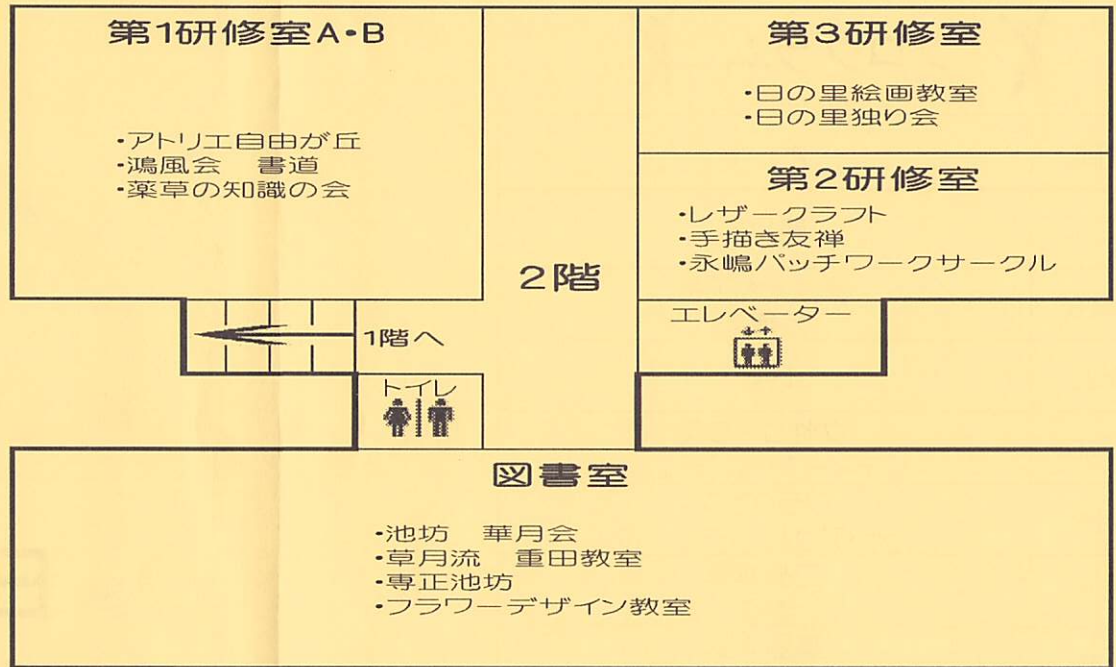

会場案内図

テント村

- ・うどん
- ・焼きおにぎり
- ・地鶏の炭火焼き
- ・コーヒー
- ・ヨーヨー釣り
- ・スーパーボールすくい取り
- ・焼き菓子
- ・クッキー
- ・ケーキ
- ・アップルパイ
- ・おでん
- ・クラフトバック